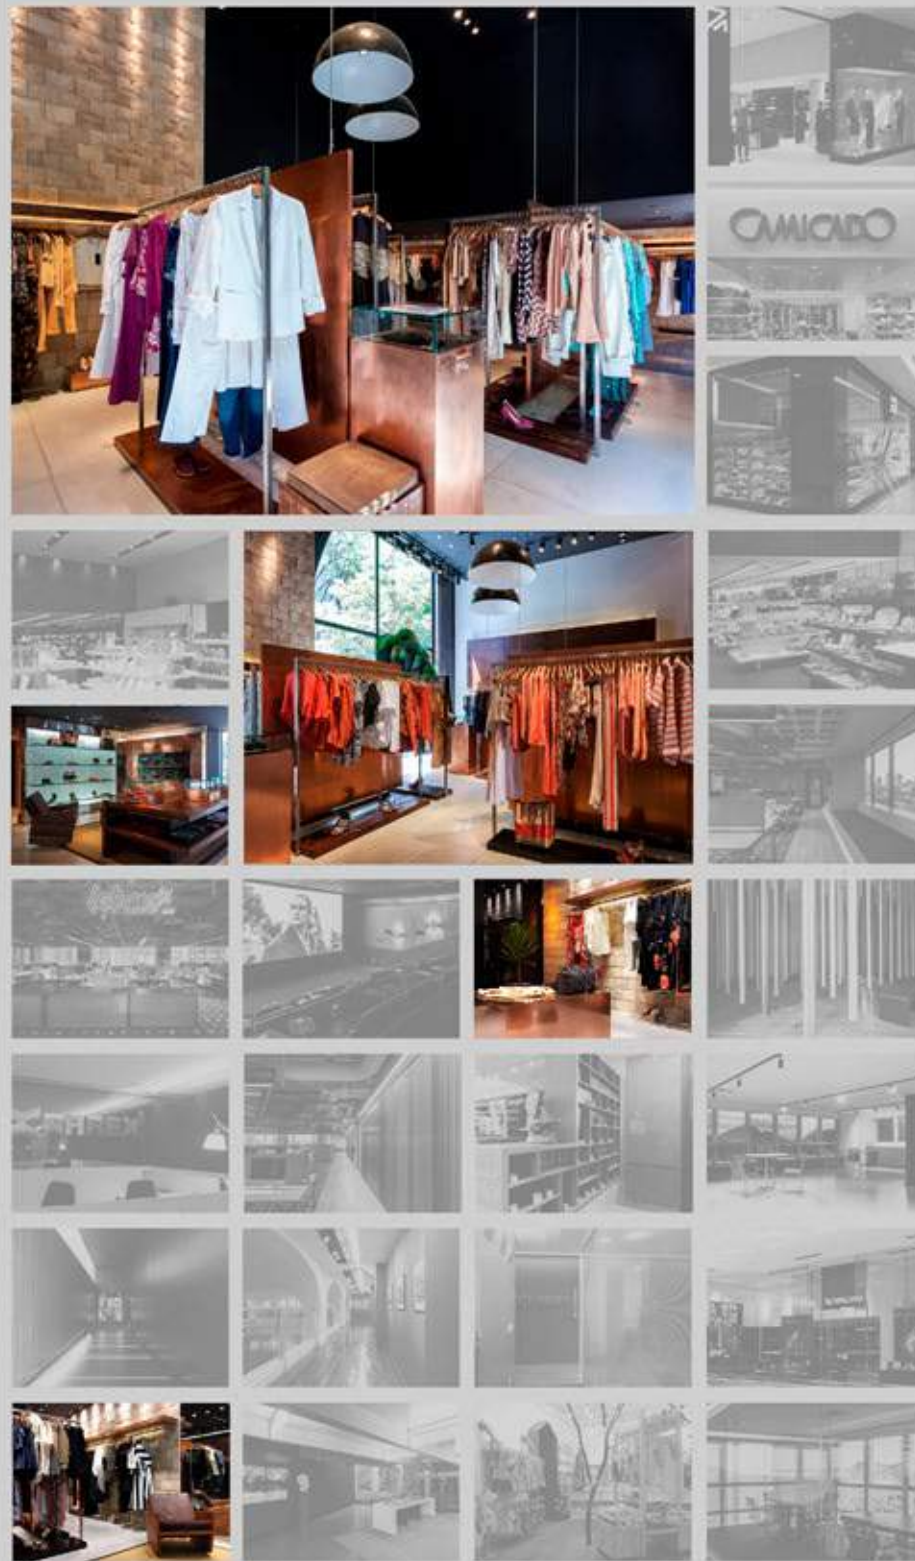

LOJAS

CONSTRUTORA
UNI